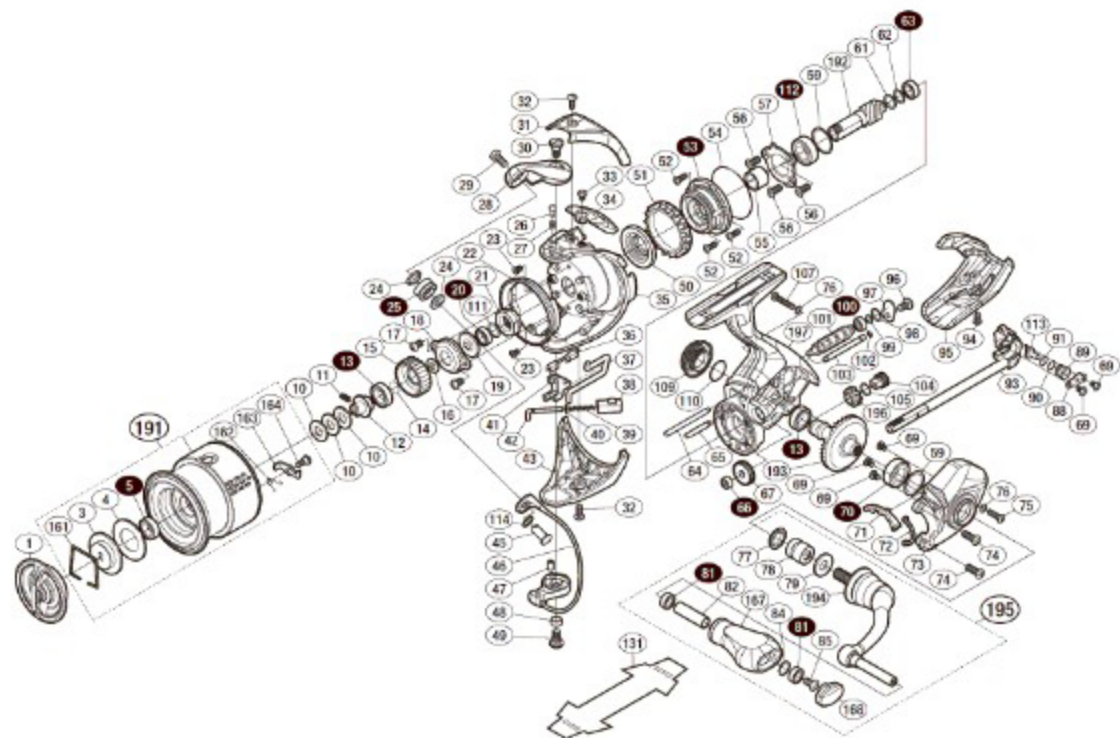

' 18 STELLA C2000SHG

本体価格(税別):79,800円

Product Code : 03799

※白ヌキ番号はベアリングを示します。

※ 85 ローラークラッチ組の交換はアフターサービスに出していただくようお願いいたします。

調整率全類にしましては、必ずしも分解図中の番号と一致しない場合がございますので、ご了承ください。

(商品により使用している場合とそうでない場合がございます。)